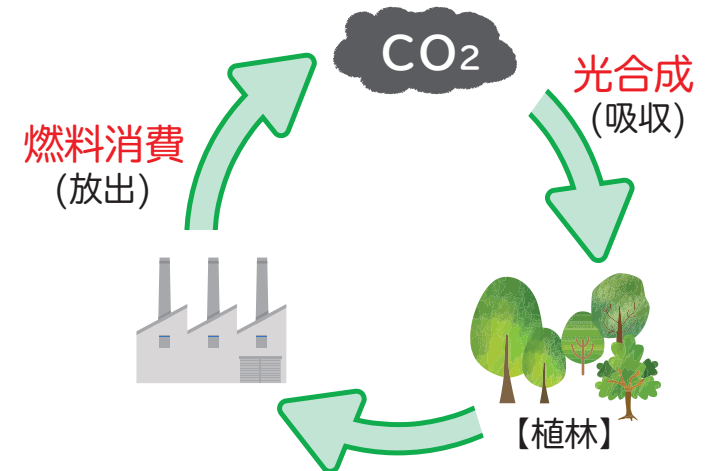

桐生ガス株式会社に環境配慮への付加料金^{※1}をお支払い頂くと、カーボンニュートラルガス^{※2}をご購入いただけます。

～ 低炭素社会 から 脱炭素社会 への実現に向けて ～
low-carbon society carbon-free society

Q.カーボンニュートラルって何ですか？

お答えします！

桐生ガス
キャラクター
ガス子ちゃん

2021年6月30日株式会社INPEX様(当社のガス卸元)と当社は、カーボンニュートラルガスの売買に関する契約を締結いたしました。

カーボンニュートラルの仕組み

植林などによるCO₂の追加吸収分と放出されるCO₂分のバランスがとれている状態

カーボンニュートラルを進めることは、二酸化炭素の排出量削減に貢献する取り組みです。気候変動による影響が世界の至るところで分かりやすい形で表れている今、地球温暖化に対するアクションとして脱炭素社会を目指すことは、企業にとっても最重要課題であると考えています。

詳しくはこちらまでお問い合わせください。